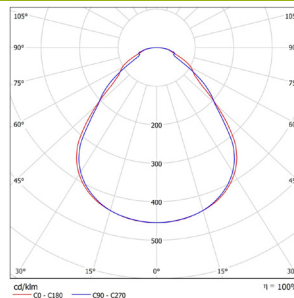

PHOTOMETRIC