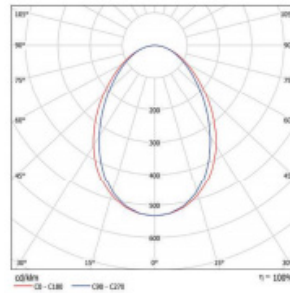

PHOTOMETRIC

FURTHER INFORMATION

Mounting: Recessed, Surface, Burgess

Body: Aluminium
Colour: White

Available on request;
Dimming: DALI, Switch
Emergency: DALI, 3hrs
Tunable White
Bluetooth Unit for wireless control via mobile device

AVAILABLE OPTIONS

Rated Power(W)	Lumens (lm)	Colour Temperature (K)	CRI	Luminaire Efficacy(lm/W)	Beam Angle	Dimensions L W H(mm)
11	1213	4000	>80	110	120°	595 x 295 x 55
15	1703	4000	>80	113	120°	595 x 295 x 55
20	2433	4000	>80	121	120°	595 x 295 x 55
20	2623	4000	>80	131	120°	495 x 495 x 55
31	3698	4000	>80	119	120°	495 x 495 x 55
39	5246	4000	>80	134	120°	495 x 495 x 55
58	7869	4000	>80	135	120°	495 x 495 x 55
20	2623	4000	>80	131	120°	595 x 595 x 55
31	3698	4000	>80	119	120°	595 x 595 x 55
39	5246	4000	>80	134	120°	595 x 595 x 55
58	7869	4000	>80	135	120°	595 x 595 x 55
19	2570	4000	>80	135	120°	1195 x 295 x 55
26	3497	4000	>80	134	120°	1195 x 295 x 55
39	5246	4000	>80	134	120°	1195 x 295 x 55
36	5140	4000	>80	143	120°	1195 x 595 x 55
51	6994	4000	>80	137	120°	1195 x 595 x 55
77	10492	4000	>80	136	120°	1195 x 595 x 55