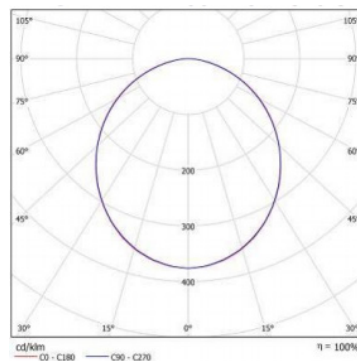

PHOTOMETRIC

FURTHER INFORMATION

Mounting: Recessed
Body: Steel
Colour: White

Available on request;
Dimming: DALI, Switch
Emergency: 3hrs, DALI, Self-test
Diffuser: Opal, Clear

AVAILABLE OPTIONS

Rated power(W)	Lumens (lm)	Colour Temperature (K)	CRI	Luminaire Efficacy(lm/W)	Beam Angle	Dimensions L W H(mm)
29.5	3202	4000	>80	108	120°	595 x 595 x 85
39.4	4270	4000	>80	108	120°	595 x 595 x 85
43.7	4343	4000	>80	99	120°	595 x 595 x 85
58.3	5791	4000	>80	99	120°	595 x 595 x 85
41.6	4507	4000	>80	108	120°	1195 x 295 x 85
61.6	6112	4000	>80	99	120°	1195 x 295 x 85
83.1	9014	4000	>80	108	120°	1195 x 295 x 85
62.4	6761	4000	>80	99	120°	1195 x 595 x 85
83.1	9014	4000	>80	108	120°	1195 x 595 x 85
92.4	9168	4000	>80	99	120°	1195 x 595 x 85
123.1	12225	4000	>80	99	120°	1195 x 595 x 85
52.5	5693	4000	>80	108	120°	1495 x 295 x 85
77.8	7721	4000	>80	99	120°	1495 x 295 x 85
105.0	11386	4000	>80	108	120°	1495 x 295 x 85