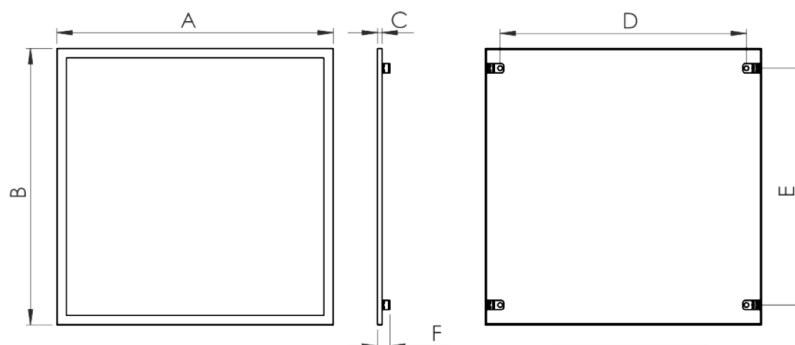

### AVAILABLE OPTIONS

Rated power(W)	Lumens (lm)	Colour Temperature (K)	CRI	Luminaire Efficacy(lm/W)	Beam Angle	Dimensions L W H(mm)
18	1800	4000	>80	100	120°	596 x 295 x 11
25	2550	4000	>80	102	120°	596 x 596 x 11
36	3750	4000	>80	104	120°	596 x 596 x 11
36	3680	4000	>80	102	120°	295 x 1195 x 11

### TECHNICAL DRAWINGS

A, mm	B, mm	C, mm	D, mm	E, mm	F*, mm
596	596	11	530	510	40
295	1195		230	635	40

\*Height with hanging part